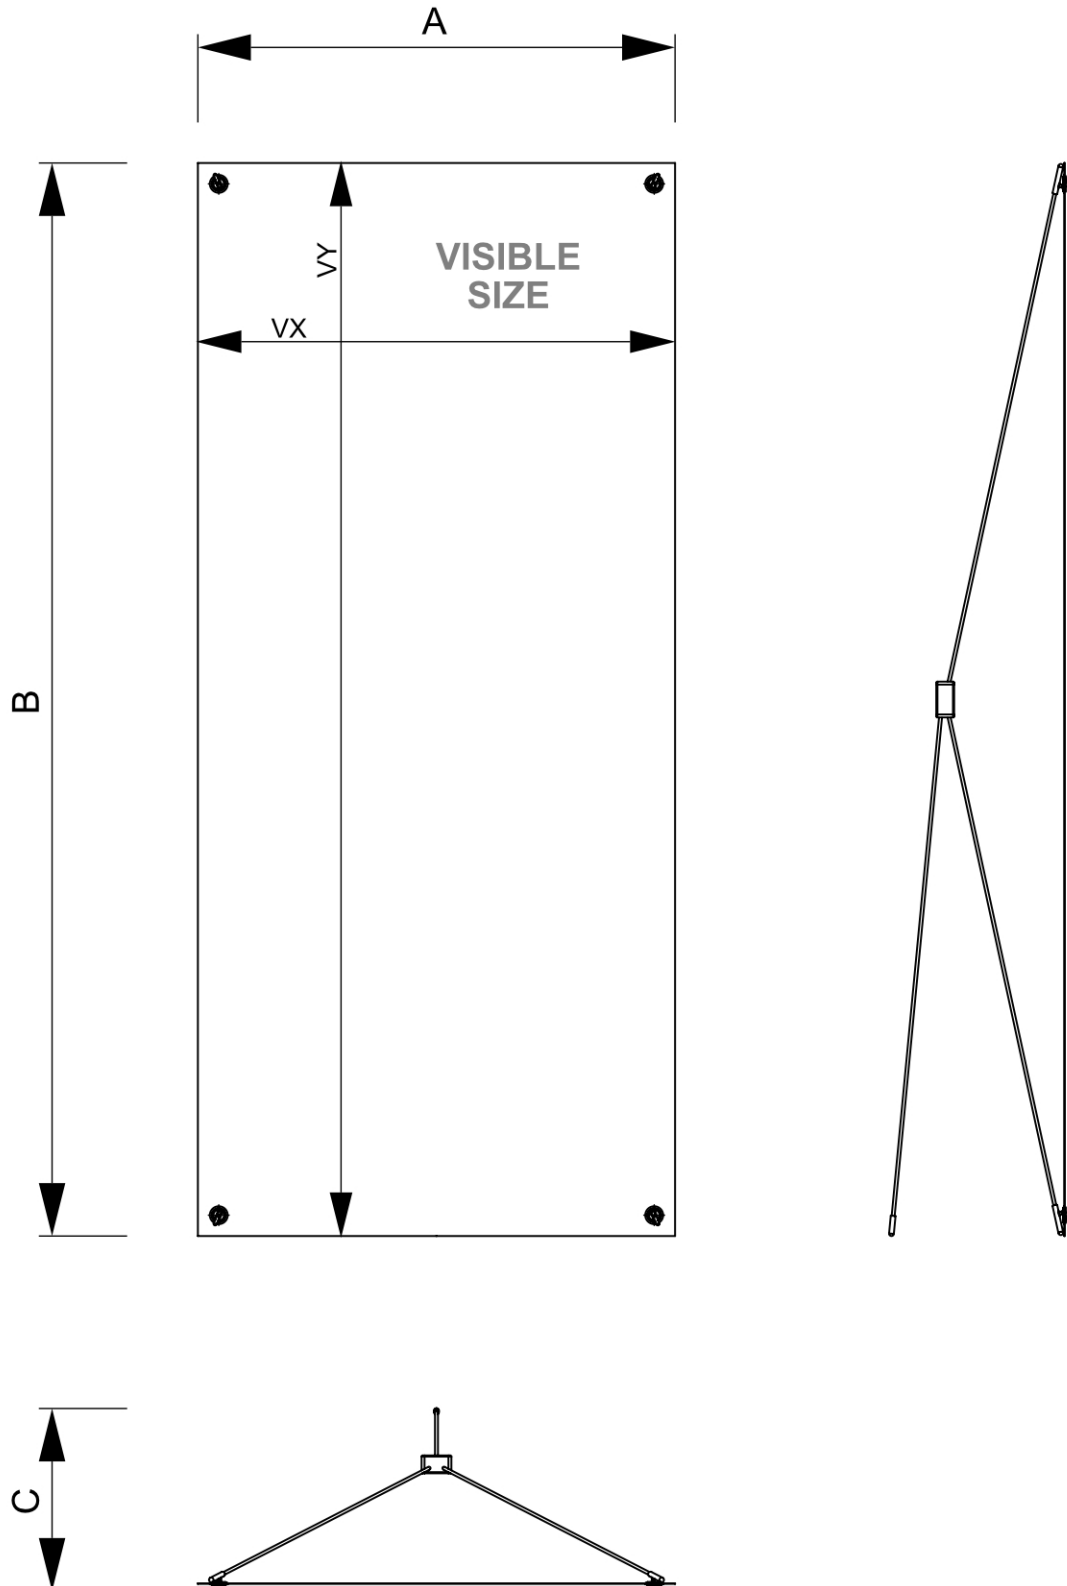

PRODUKT ARKUSZ

X-Banner Premium 60 x 160 cm

XBP060

- Aluminiowy statyw z końcówkami z włókna
- Szybka i łatwa zmiana wydruków
- Stelaż ledwo widoczny

PRODUKT ARKUSZ

X-Banner Premium 60 x 160 cm

XBP060

PRODUKT ARKUSZ

X-Banner Premium 60 x 160 cm

XBP060

PODSTAWOWE INFORMACJE

SKU	Sizes (mm) (A x B x C)	Format (mm)	Widoczny rozmiar (mm) (VXxVY)	Rozstaw otworów (mm) (XxY)
XBP060	606 x 1630 x 500	600 x 1600 mm	600 x 1600 mm	-

Orientacja	Weight (kg)
Pionowy	1,20

INFORMACJE O OPAKOWANIU

Pakowanie 1 (mm)	Pakowanie 2 (mm)	Pakowanie 3 (mm)
1010 x 170 x 70	-	-

Ilość na paletce	Waga palety (kg)	Typ palety
300	480	EUR

WIĘCEJ INFORMACJI